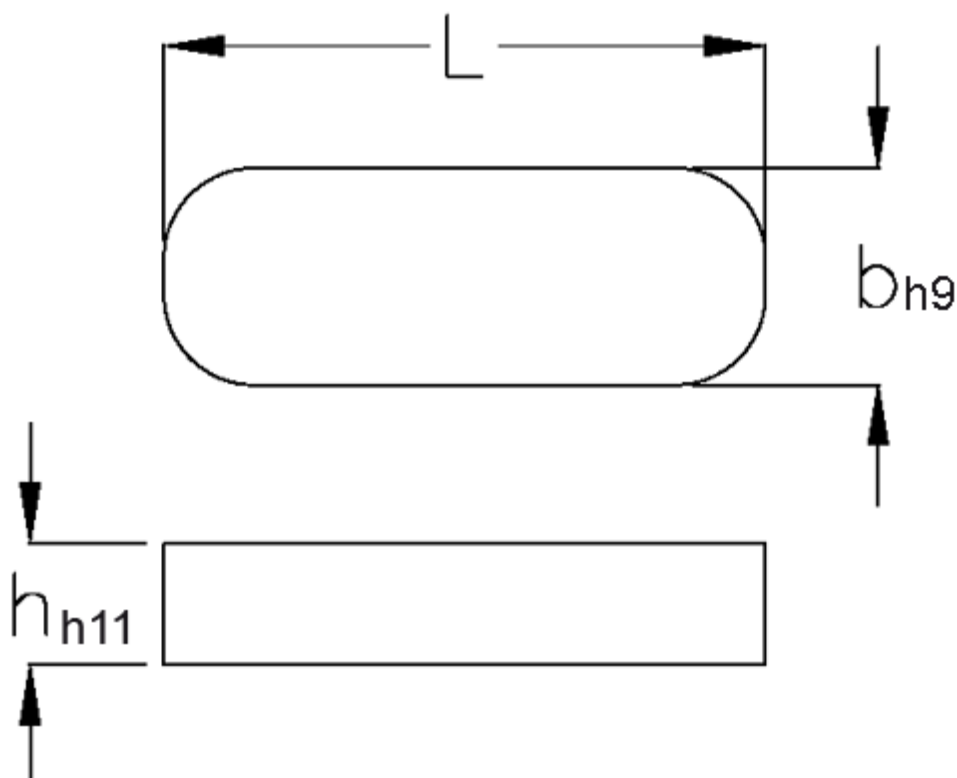

Varenummer: 090512860

Beskrivelse: KLEE Pasfedre A 12x8x60 DIN 6885

## Mål

b = 12

h = 8

L = 60.0

Tolerance b = 0.043

Tolerance h = 0.090

Tolerance L = -0,3